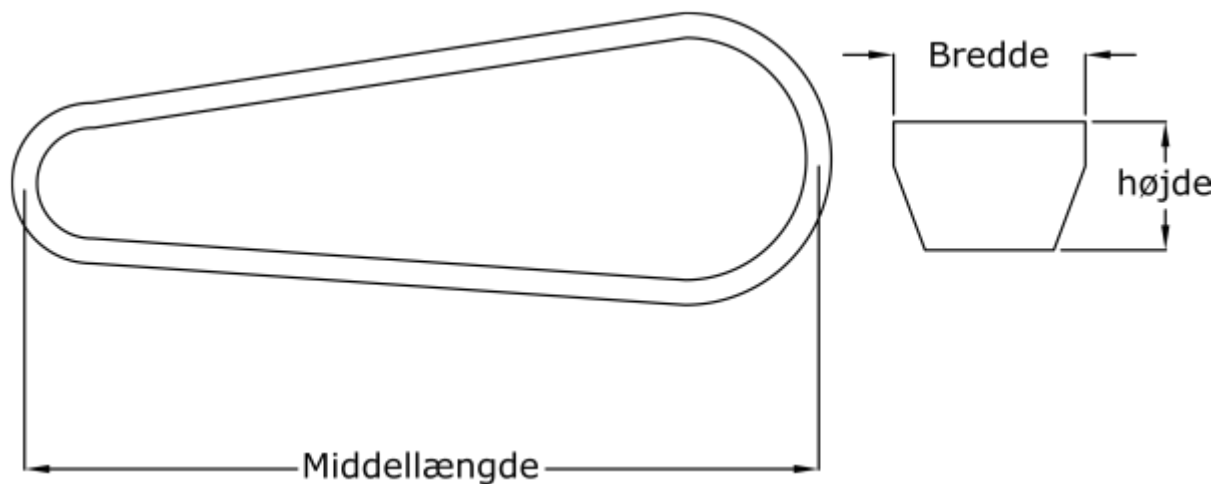

Varenummer: 601905400270

Beskrivelse: Gates kilerem Hi-power Dubl-V CC270

Mål

Bredde	= 22
Højde	= 12
Indvendig længde	= 6880
Middellængde	= 6915
Type	= CC270